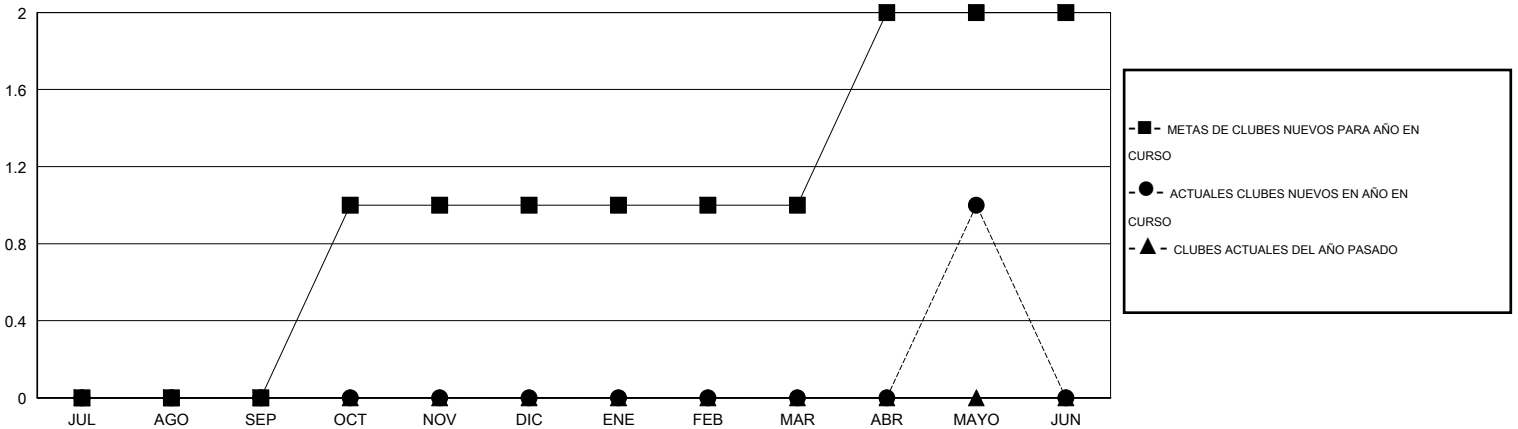

MONTHLY MEMBERSHIP PROGRESS REPORT

District O 5

Results as of: 5/31/2014

GMT: Pedro Marrello

UBICACIÓN ARGENTINA

GMT DE AE 3

Clubes					socios				
RESULTADOS DE 2013-2014					RESULTADOS DE 2013-2014				
TRIMESTRE	META DE CLUBES NUEVOS	ACTUALES NUEVOS CLUBES	BAJAS ACTUALES DE CLUBES	ACTUAL GANANCIA/ PÉRDIDA NETA	TRIMESTRE	META DE SOCIOS NUEVOS	ACTUALES SOCIOS AÑADIDOS	BAJAS ACTUALES DE SOCIOS	ACTUAL GANANCIA/ PÉRDIDA NETA
JUL/AGO/SEP	0	0	0	0	JUL/AGO/SEP	10	32	25	7
OCT/NOV/DIC	1	0	0	0	OCT/NOV/DIC	35	25	22	3
ENE/FEB/MAR	0	0	0	0	ENE/FEB/MAR	5	2	20	-18
ABR/MAYO/JUN	1	1	0	1	ABR/MAYO/JUN	32	38	14	24

METAS Y CIFRA ACUMULATIVA DE CLUBES NUEVOS

METAS Y CIFRA ACUMULATIVA DE SOCIOS

CLUBES DADOS DE BAJA: 0	29 CLUBS OF 52 AÑADIERON 1 O MÁS SOCIOS NUEVOS	<u>DISTRIBUCIÓN POR SEXO</u>
		MASCULINO 601 (63.13%)
		FEMENINO 351 (36.87%)
<u>SOCIOS DADOS DE BAJA</u>	CLIC AQUÍ PARA DATOS DE SALUD DE CLUB	SOCIOS EN UNIDAD FAMILIAR 238
FALLECIDOS 12		CABEZA DE FAMILIA 111
CLUB CANCELADO 0		NO ES CABEZA DE FAMILIA 127
OTRO 69		
TOTAL 81		