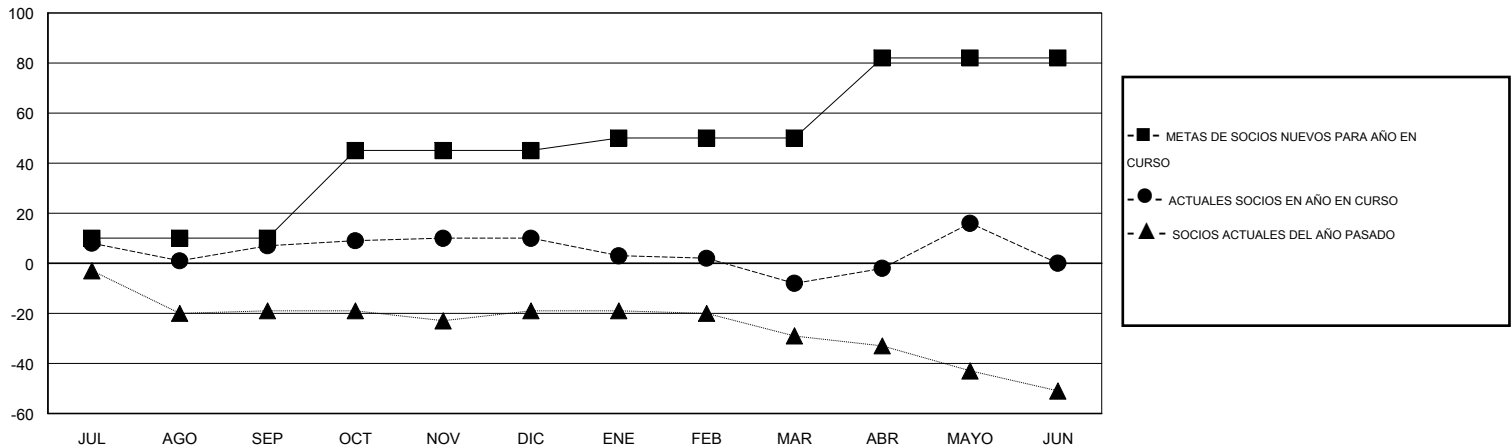

MONTHLY MEMBERSHIP PROGRESS REPORT

District O 5

Results as of: 5/31/2014

GMT: Pedro Marrello

UBICACIÓN ARGENTINA

GMT DE AE 3

Clubes					socios				
RESULTADOS DE 2013-2014					RESULTADOS DE 2013-2014				
TRIMESTRE	META DE CLUBES NUEVOS	ACTUALES NUEVOS CLUBES	BAJAS ACTUALES DE CLUBES	ACTUAL GANANCIA/ PÉRDIDA NETA	TRIMESTRE	META DE SOCIOS NUEVOS	ACTUALES SOCIOS AÑADIDOS	BAJAS ACTUALES DE SOCIOS	ACTUAL GANANCIA/ PÉRDIDA NETA
JUL/AGO/SEP	0	0	0	0	JUL/AGO/SEP	10	32	25	7
OCT/NOV/DIC	1	0	0	0	OCT/NOV/DIC	35	25	22	3
ENE/FEB/MAR	0	0	0	0	ENE/FEB/MAR	5	2	20	-18
ABR/MAYO/JUN	1	1	0	1	ABR/MAYO/JUN	32	38	14	24

METAS Y CIFRA ACUMULATIVA DE CLUBES NUEVOS

METAS Y CIFRA ACUMULATIVA DE SOCIOS

CLUBES DADOS DE BAJA: 0	29 CLUBS OF 52 AÑADIERON 1 O MÁS SOCIOS NUEVOS	<u>DISTRIBUCIÓN POR SEXO</u>
		MASCULINO 601 (63.13%)
		FEMENINO 351 (36.87%)
<u>SOCIOS DADOS DE BAJA</u>	CLIC AQUÍ PARA DATOS DE SALUD DE CLUB	SOCIOS EN UNIDAD FAMILIAR 238
FALLECIDOS 12		CABEZA DE FAMILIA 111
CLUB CANCELADO 0		NO ES CABEZA DE FAMILIA 127
OTRO 69		
TOTAL 81		